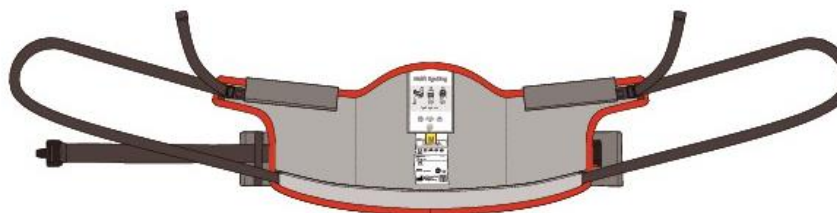

QuickRaiser 205

Úrval aukahluta

Við hönnun lyftarans var lögð sérstök áhersla á að fylgja eftir náttúrulegum hreyfiferlum einstaklings frá sitjandi yfir í standandi stöðu líkamans

Nýr og öflugur standlyftari sem lyftir einstaklingnum frá sitjandi yfir í standandi stöðu og öfugt.