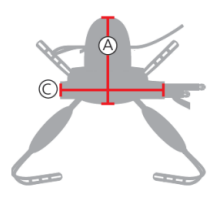

Hæðarstillanlegir strappar til að stýra því hvort viðkomandi sitji eða liggi í seglinu

WC segl
Bólstraður stuðningur undir læri

Handföng

Flutningssegl

Baðsegil

RgoSling MediumBack

RgoSling HighBack

RgoSling Toilet LowBack

RgoSling Toilet HighBack

RgoSling Amputee MediumBack

RgoSling Amputee HighBack

XXS: 12–17 kg	E-MO1720100	E-MO1720200	E-MO1720500	E-MO1720600	E-MO1721100	E-MO1721200
XS: 17–25 kg	E-MO1720110	E-MO1720210	E-MO1720510	E-MO1720610	E-MO1721110	x
S: 25–50 kg	E-MO1720120	E-MO1720220	E-MO1720520	E-MO1720620	E-MO1721120	E-MO1721220
M: 45–95 kg	E-MO1720130	E-MO1720230	E-MO1720530	E-MO1720630	E-MO1721130	E-MO1721230
L: 90–165 kg	E-MO1720140	E-MO1720240	E-MO1720540	E-MO1720640	E-MO1721140	E-MO1721240
XL: 160–240 kg	E-MO1720150	E-MO1720250	E-MO1720550	E-MO1720650	E-MO1721150	E-MO1721250
XXL: 230–300 kg	E-MO1720160	E-MO1720260	E-MO1720560	E-MO1720660	E-MO1721160	E-MO1721260
Baðsegil	E-MO17203xx	E-MO17204xx				