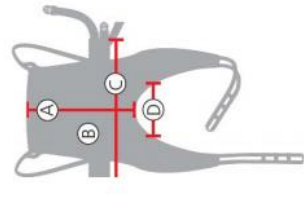

Hæðarstillanlegir strappar til að stýra því hvort viðkomandi sitji eða liggi í seglinu

WC segl
Bólstraður stuðningur undir læri

Handföng

Flutningssegl

Baðsegil

RgoSling MediumBack

RgoSling HighBack

RgoSling Toilet LowBack

RgoSling Toilet HighBack

RgoSling Amputee MediumBack

RgoSling Amputee HighBack

XXS: 12–17 kg	E-MO1720100	E-MO1720200	E-MO1720500	E-MO1720600	E-MO1721100	E-MO1721200
XS: 17–25 kg	E-MO1720110	E-MO1720210	E-MO1720510	E-MO1720610	E-MO1721110	x
S: 25–50 kg	E-MO1720120	E-MO1720220	E-MO1720520	E-MO1720620	E-MO1721120	E-MO1721220
M: 45–95 kg	E-MO1720130	E-MO1720230	E-MO1720530	E-MO1720630	E-MO1721130	E-MO1721230
L: 90–165 kg	E-MO1720140	E-MO1720240	E-MO1720540	E-MO1720640	E-MO1721140	E-MO1721240
XL: 160–240 kg	E-MO1720150	E-MO1720250	E-MO1720550	E-MO1720650	E-MO1721150	E-MO1721250
XXL: 230–300 kg	E-MO1720160	E-MO1720260	E-MO1720560	E-MO1720660	E-MO1721160	E-MO1721260
Baðsegil	E-MO17203xx	E-MO17204xx				