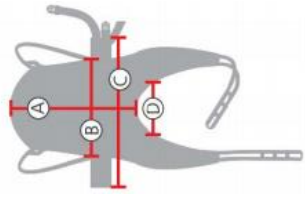

Hæðarstillanlegir strappar til að stýra því hvort viðkomandi sitji eða liggi í seglinu

WC segl
Bólstraður stuðningur undir læri

Handföng

Flutningssegl

Baðsegil

RgoSling MediumBack

RgoSling HighBack

RgoSling Toilet LowBack

RgoSling Toilet HighBack

RgoSling Amputee MediumBack

RgoSling Amputee HighBack

XXS: 12–17 kg	E-MO1720100	E-MO1720200	E-MO1720500	E-MO1720600	E-MO1721100	E-MO1721200
XS: 17–25 kg	E-MO1720110	E-MO1720210	E-MO1720510	E-MO1720610	E-MO1721110	x
S: 25–50 kg	E-MO1720120	E-MO1720220	E-MO1720520	E-MO1720620	E-MO1721120	E-MO1721220
M: 45–95 kg	E-MO1720130	E-MO1720230	E-MO1720530	E-MO1720630	E-MO1721130	E-MO1721230
L: 90–165 kg	E-MO1720140	E-MO1720240	E-MO1720540	E-MO1720640	E-MO1721140	E-MO1721240
XL: 160–240 kg	E-MO1720150	E-MO1720250	E-MO1720550	E-MO1720650	E-MO1721150	E-MO1721250
XXL: 230–300 kg	E-MO1720160	E-MO1720260	E-MO1720560	E-MO1720660	E-MO1721160	E-MO1721260
Baðsegil	E-MO17203xx	E-MO17204xx				