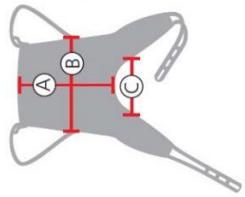

Hæðarstillanlegir strappar til að stýra því hvort viðkomandi sitji eða liggi í seglinu

WC segl
Bólstraður stuðningur undir læri

Handföng

Flutningssegl

Baðsegil

RgoSling MediumBack

RgoSling HighBack

RgoSling Toilet LowBack