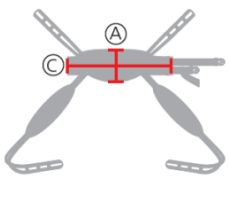

Hæðarstillanlegir strappar til að stýra því hvort viðkomandi sitji eða liggi í seglinu

WC segl
Bólstraður stuðningur undir læri

Handföng

Flutningssegl

Baðsegil

RgoSling MediumBack

RgoSling HighBack

RgoSling Toilet LowBack

RgoSling Toilet HighBack

RgoSling Amputee MediumBack

RgoSling Amputee HighBack

XXS: 12–17 kg	E-MO1720100	E-MO1720200	E-MO1720500	E-MO1720600	E-MO1721100	E-MO1721200
XS: 17–25 kg	E-MO1720110	E-MO1720210	E-MO1720510	E-MO1720610	E-MO1721110	x
S: 25–50 kg	E-MO1720120	E-MO1720220	E-MO1720520	E-MO1720620	E-MO1721120	E-MO1721220
M: 45–95 kg	E-MO1720130	E-MO1720230	E-MO1720530	E-MO1720630	E-MO1721130	E-MO1721230
L: 90–165 kg	E-MO1720140	E-MO1720240	E-MO1720540	E-MO1720640	E-MO1721140	E-MO1721240
XL: 160–240 kg	E-MO1720150	E-MO1720250	E-MO1720550	E-MO1720650	E-MO1721150	E-MO1721250
XXL: 230–300 kg	E-MO1720160	E-MO1720260	E-MO1720560	E-MO1720660	E-MO1721160	E-MO1721260
Baðsegil	E-MO17203xx	E-MO17204xx				