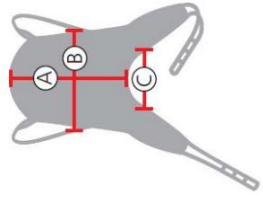

Hæðarstillanlegir strappar til að stýra því hvort viðkomandi sitji eða liggi í seglinu

WC segl
Bólstraður stuðningur undir læri

Handföng

Flutningssegl

Baðsegil

RgoSling MediumBack

RgoSling HighBack

RgoSling Toilet LowBack

RgoSling Toilet HighBack

RgoSling Amputee MediumBack

RgoSling Amputee HighBack

XXS: 12–17 kg	E-MO1720100	E-MO1720200	E-MO1720500	E-MO1720600	E-MO1721100	E-MO1721200
XS: 17–25 kg	E-MO1720110	E-MO1720210	E-MO1720510	E-MO1720610	E-MO1721110	x
S: 25–50 kg	E-MO1720120	E-MO1720220	E-MO1720520	E-MO1720620	E-MO1721120	E-MO1721220
M: 45–95 kg	E-MO1720130	E-MO1720230	E-MO1720530	E-MO1720630	E-MO1721130	E-MO1721230
L: 90–165 kg	E-MO1720140	E-MO1720240	E-MO1720540	E-MO1720640	E-MO1721140	E-MO1721240
XL: 160–240 kg	E-MO1720150	E-MO1720250	E-MO1720550	E-MO1720650	E-MO1721150	E-MO1721250
XXL: 230–300 kg	E-MO1720160	E-MO1720260	E-MO1720560	E-MO1720660	E-MO1721160	E-MO1721260
Baðsegil	E-MO17203xx	E-MO17204xx				